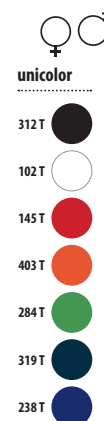

## SOL'S PORTLAND Men 00574

Polo tapeta de fantasía

PIQUÉ 200

100% algodón Ringspun

♂		S	M	L	XL	XXL	3XL
		70/49	72/52	74/55	76/57	78/60	80/63

		13,3 KG
5	50	57 X 39 X 30 CM