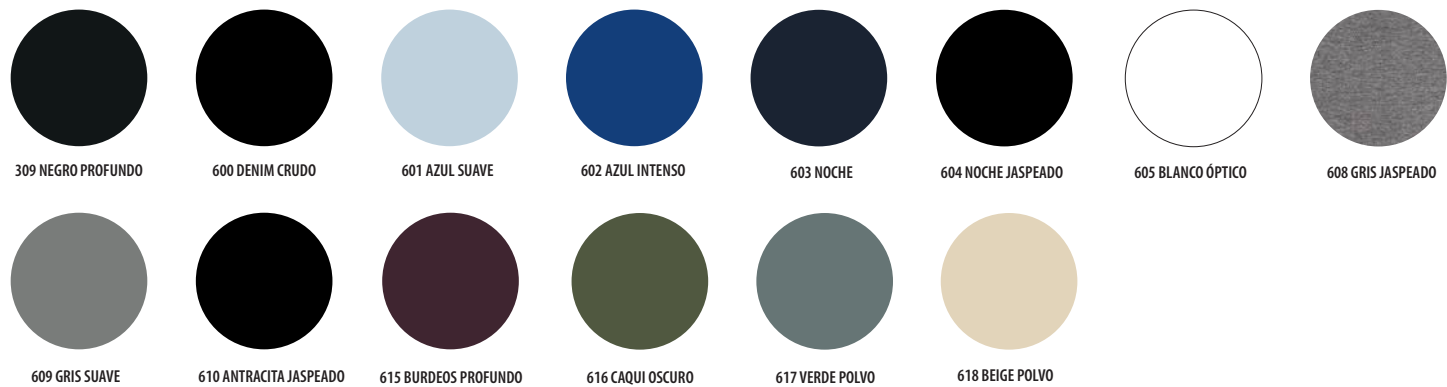

jaspeados

motivos y fluorescentes

NEOBLU