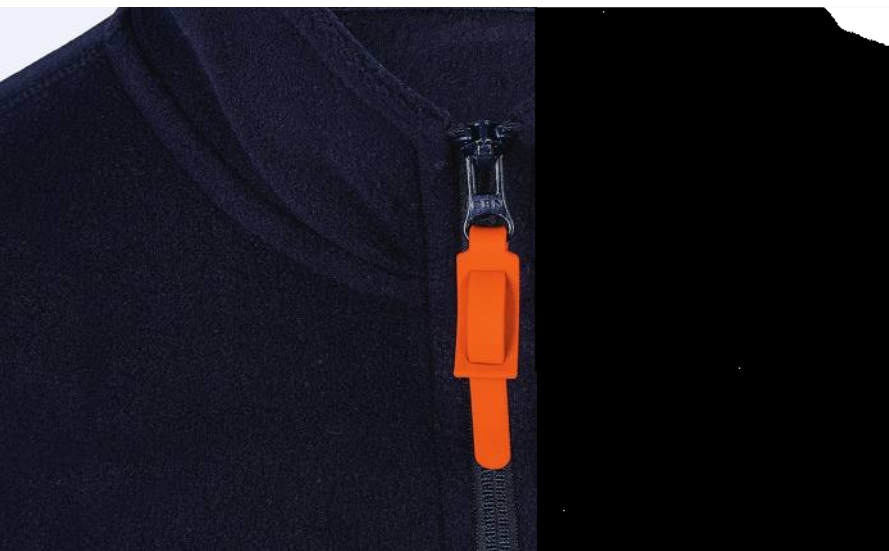

TIRADOR PERSONALIZADO

SOL'S BILLY

03821

Juego 10 tiradores cremallera

100% silicona

un tamaño - 6,5 x 1 cm

unicolor