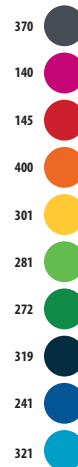

SOL'S BINGO

02914

Juego 10 tiradores cremallera

Cuerpo: 100% poliuretano

Cordón: 100% poliéster

un tamaño - 6,5 x 1 cm

unicolor