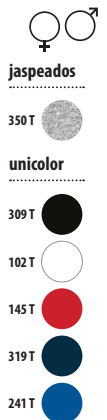

CÓDIGOS COLORES SOLO Group

- 102 Blanco
- 148 Oxblood jaspeado ⁽¹⁾
- 222 Denim jaspeado ⁽²⁾
- 288 Caqui jaspeado ⁽³⁾
- 319 French marino
- 348 Antracita mezcla ⁽⁴⁾
- 384 Gris oscuro
- 145 Rojo
- 167 Borgoña
- 241 Azul royal
- 309 Negro profundo
- 342 Gris puro
- 350 Gris mezcla ⁽⁵⁾

(1) Oxblood jaspeado - (2) Denim jaspeado - (3) Caqui jaspeado - (4) Antracita mezcla : 60 % algodón / 40 % poliéster - (5) Gris mezcla : 82 % algodón / 14 % viscosa / 4 % elastano