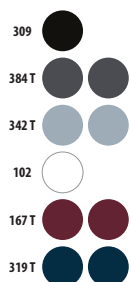

## SOL'S Imperial FIT 00580

Camiseta cuello redondo

JERSEY 190  
100% algodón semi-peinado Ringspun

♂	A/B	S	M	L	XL	XXL
	A/B	70/48	72/51	74/54	76/57	78/61
		10	100	18,6 KG 60 X 39 X 35 CM		