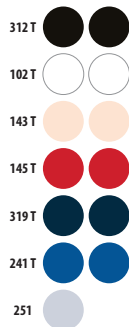

CÓDIGOS COLORES SOLO Group

102 Blanco	143 Rosa crema	222 Denim jaspeado⁽⁴⁾	300 Ash⁽⁵⁾	348 Antracita mezcla⁽⁶⁾	953 French marino / Rojo⁽⁸⁾
110 Gris / Azul marino⁽¹⁾	145 Rojo	241 Azul royal	312 Negro	360 Gris mezcla⁽⁷⁾	993 Antracita mezcla / Negro⁽¹⁰⁾
113 Gris / burdeos⁽²⁾	148 Oxblood jaspeado⁽³⁾	251 Azul crema	319 French marino	904 Blanco / Azul marino⁽⁹⁾	

(1) Gris / Azul marino: 75% algodón / 20% poliéster / 5% viscosa - (2) Gris / burdeos: 75% algodón / 20% poliéster / 5% viscosa - (3) Oxblood jaspeado: 60% algodón / 40% poliéster - (4) Denim jaspeado: 60% algodón / 40% poliéster - (5) Ash: 79% algodón / 20% poliéster / 1% viscosa - (6) Antracita mezcla: 60% algodón / 40% poliéster - (7) Gris mezcla: 75% algodón / 20% poliéster / 5% viscosa - (8) Blanco / Azul marino: 80% algodón / 20% poliéster - (9) French marino / Rojo: 80% algodón / 20% poliéster - (10) Antracita mezcla / Negro: 60% algodón / 40% poliéster