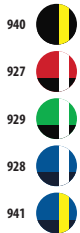

**BOLSILLOS CON
CREMALLERA / TRANSPIRABLE**

bicolor

**SOL'S CAMP NOU
90300**

Chándal club

INTERLOCK 200
100% poliéster brillante

	S	M	L	XL	XXL	3XL
A/B	71/56	73/59	75/62	77/65	79/68	81/71
	S	M	L	XL	XXL	3XL
A/B	78/35	79/37	81/39	82/41	84/43	85/45
	17,4 KG 60 X 40 X 34 CM					
	5 20					

bicolor

**SOL'S CAMP NOU
Kids 90301**

Chándal club

INTERLOCK 200
100% poliéster brillante

	6 AÑOS	8 AÑOS	10 AÑOS	12 AÑOS	14 AÑOS
A/B	116 cm	128 cm	140 cm	152 cm	164 cm
	6 AÑOS	8 AÑOS	10 AÑOS	12 AÑOS	14 AÑOS
A/B	51/42	55/45	57/47	59/50	61/52
	10,8 KG 50 X 33 X 32 CM				
	5 20