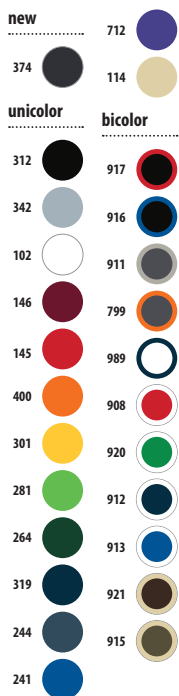

SOL'S LONG BEACH 00594

Gorra

TWILL 260

100% algodón perchado espeso
5 paneles

un tamaño

CIERRE CON
HEBILLA DE METAL

NEW
COLOUR

SOL'S BUFFALO 88100

Gorra

TWILL 260

100% algodón perchado espeso
6 paneles

un tamaño

NEW
COLOUR

SOL'S BOOSTER 00595

Gorra bicolor

TWILL 260

100% algodón perchado espeso
5 paneles

un tamaño

CIERRE CON
HEBILLA DE METAL