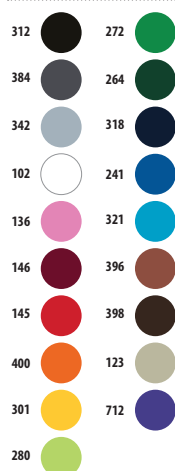

SOL'S GALA

88010

Delantal peto y bolsillos

POLIALGODÓN 240

65% poliéster -
35% algodón

un tamaño - 90 x 75 cm

unicolor