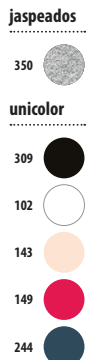

SOL'S MELBA
01406

Camiseta cuello redondo

FINO JERSEY 115
100% algodón peinado Ringspun

	S	M	L
A/B	62/45	67/49	72/53
	6 KG		
10	50 48 X 33 X 19 CM		

CÓDIGOS COLORES SOLO Group

102 Blanco   143 Rosa crema   149 Rosa oscuro   237 Azul caribeño   244 Denim   309 Negro profundo   350 Gris mezcla⁽¹⁾

(1) Gris mezcla : 85 % algodón / 15 % viscosa