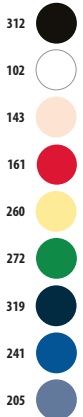

jaspeados

unicolor

CÓDIGOS COLORES SOLO Group

102 Blanco	161 Rojo vivo	241 Azul royal	272 Verde pradera	319 French marino
143 Rosa crema	205 Azul	260 Amarillo claro	312 Negro	360 Gris mezcla⁽¹⁾

(1) Gris mezcla COLUMBIA KIDS y CONDOR KIDS: 73 % algodón / 20 % poliéster reciclado / 7 % viscosa