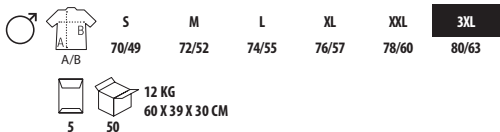

SOL'S PATRIOT

00576

STANDARD
100
CQ 1094/1
IFTH
www.oeko-tex.com

Polo cuello bandera

PIQUÉ 200

100% algodón Ringspun