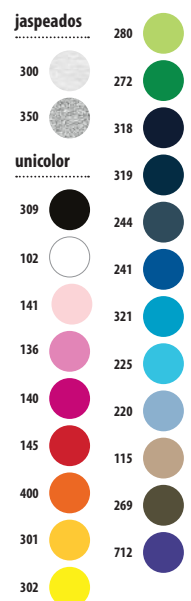

¡BEST SELLER!

SOL'S REGENT Kids 11970

Camiseta cuello redondo

JERSEY 150

100% algodón semi-peinado

	2 AÑOS	4 AÑOS	6 AÑOS	8 AÑOS	10 AÑOS	12 AÑOS
A/B	86/94 cm	96/104 cm	106/116 cm	118/128 cm	130/140 cm	142/152 cm
10	40/29	43/32	46/35	49/38	52/41	55/44
7,8 KG	42 X 27 X 36 CM					

CÓDIGOS COLORES SOLO Group

102 Blanco	140 Fucsia	151 Rosa jaspeado ⁽¹⁾	225 Azul atolón	269 Army	300 Ash ⁽⁶⁾	318 Azul marino	350 Gris mezcla ⁽⁸⁾
115 Arena	141 Rosa pálido	158 Coral	241 Azul royal	272 Verde pradera	301 Amarillo	319 French marino	400 Naranja
136 Rosa orquídea	145 Rojo	220 Azul cielo	244 Denim	280 Verde manzana	302 Limón	321 Aqua	712 Morado oscuro
137 Rosa medio	148 Oxblood jaspeado ⁽¹⁾	222 Denim jaspeado ⁽³⁾	258 Azul cielo jaspeado ⁽⁴⁾	288 Caqui jaspeado ⁽⁵⁾	309 Negro profundo	348 Antracita mezcla ⁽⁷⁾	

(1) Oxblood jaspeado - (2) Rosa jaspeado - (3) Denim jaspeado - (4) Azul cielo jaspeado - (5) Caqui jaspeado - (6) Antracita mezcla: 60% algodón / 40% poliéster - (7) Ash: 98% algodón / 2% viscosa - (8) Gris mezcla: 85% algodón / 15% viscosa