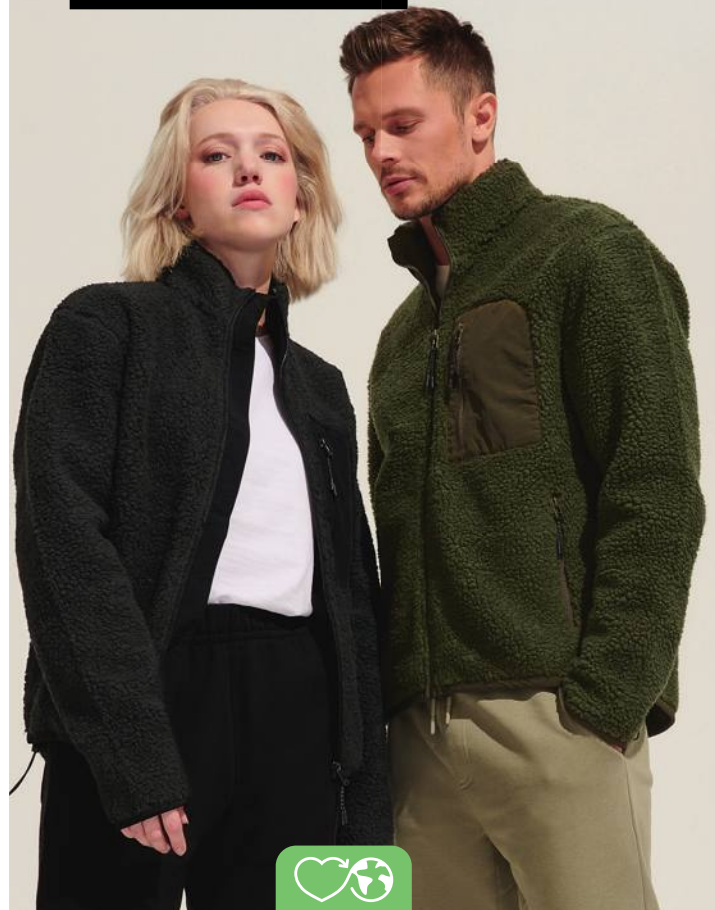

9 KG

60 X 40 X 30 CM

1

10

ESTILO RETRO  
Y COMODIDAD

estampado