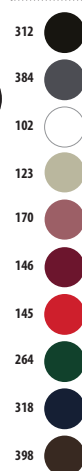

Delantal ecológico

TWILL 240

100% algodón biológico

un tamaño - 90 x 75 cm

unicolor