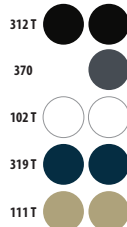

SOL'S JULES - LENGTH 33

Men

01424

STANDARD 100
CQ 1094/4
IFTH
www.oeko-tex.com

Pantalones chinos

TWILL 240

98% algodón - 2% elastano

♀			34	36	38	40	42	44	46
		A/B	70/34	70/36	70/38	70/40	70/42	70/44	70/46
		US	4	6	8	10	12	14	16
		IT	38	40	42	44	46	48	50
		UK	6	8	10	12	14	16	18

8 KG
1 20 51 X 34 X 20 CM

♂			38	40	42	44	46	48	50	52	54	56
		A/B	84/40	84/42	84/44	84/46	84/48	84/50	84/52	84/54	84/56	84/58
		US/UK	28	30	32	34	36	38	40	42	44	46
		IT	44	46	48	50	52	54	56	58	60	62

11,1 KG
1 20 60 X 41 X 20 CM

unicolor