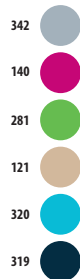

2 BANDAS EN LAS
DOS EXTREMIDADES

SOL'S LAGOON

89006

Toalla de playa

ALGODÓN TERCIOPELO 400

100% algodón

un tamaño - 100 x 160 cm

bicolor

SOL'S PALACE

89100

Albornoz baño cuello chal

ALGODÓN 400

100% algodón

new

CÓDIGOS COLORES SOLO Group

101 Natural
102 Blanco

121 Masilla
123 Cuerda

140 Fucsia
143 Rosa crema

251 Azul crema
281 Tilo

319 French marino
320 Turquesa

342 Gris puro
384 Gris oscuro