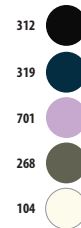

jaspeados

unicolor