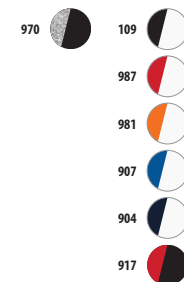

SOL'S FUNKY

11190

Camiseta bicolor

JERSEY 150

100% algodón semi-peinado Ringspun

	S	M	L	XL	XXL	3XL
A/B	64/47	67/50	70/53	73/56	76/59	79/62

	12 KG
10	54 X 36 X 32 CM

jaspeados bicolor