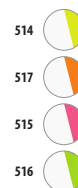

SOL'S RIDER

Kids 70101

Mochila

POLIESTER 600D

100% poliéster

dimensiones - 12 x 25 x 30 cm

unicolor

estampado

SOL'S BUBBLE

Kids 03091

Gorra de malla

INTERLOCK 160

100% poliéster

Forma de 5 paneles

un tamaño

unicolor

bicolor

fluor

SOL'S SUNNY

Kids 88111

Gorra

TWILL 180

100% algodón perchado ligero

5 paneles

un tamaño

unicolor

CÓDIGOS COLORES SOLO Group

102 Blanco
136 Rosa orquídea
140 Fucsia
145 Rojo

146 Burdeos
147 Rosa
220 Azul cielo
241 Azul royal

263 Verde pino
266 Verde bosque
272 Verde pradera
280 Verde manzana

301 Amarillo
312 Negro
318 Azul marino
319 French marino

515 Blanco / Neón coral
516 Blanco / Verde neón
517 Blanco / Naranja fluor
906 Blanco / Negro

907 Blanco / Azul royal
986 Camo
987 Blanco / Rojo