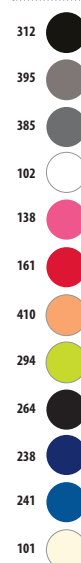

CÓDIGOS COLORES SOLO Group

101 Natural
102 Blanco
123 Cuerda
136 Rosa orquídea
138 Rosa flash
145 Rojo
146 Burdeos
161 Rojo vivo

170 Rosa vintage
238 Ultramarino
241 Azul royal
264 Verde botella

272 Verde pradera
280 Verde manzana
294 Verde Amarillo
301 Amarillo

312 Negro
318 Azul marino
321 Aqua
342 Gris puro

384 Gris oscuro
385 Grafito
395 Topo
396 Marrón

398 Chocolate
400 Naranja
410 Naranja claro
600 Brut denim

712 Morado oscuro