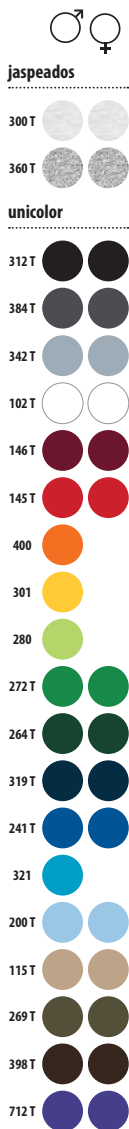

SOL'S PRIME

Men 00571

SOL'S PRIME

Women 00573

STANDARD 100
CQ 1094/1
IFTH
www.oeko-tex.com

Polo de polialgodón

PIQUÉ 200

65% poliéster - 35% algodón

Ringspun

Fácil de cuidar

♂		S	M	L	XL	XXL	3XL	4XL	5XL
	A/B	70/50	72/53	74/56	76/59	79/62	82/65	84/68	86/71

	5		50	13,9 KG	54 X 39 X 31 CM

♀		S	M	L	XL	XXL	3XL
	A/B	63/43	65/46	67/49	69/52	71/55	73/58

	5		50	9,7 KG	57 X 41 X 20 CM

LAVABLE
A 60 °C

jaspeados

unicolor

SOL'S PRIME LSL

03983

STANDARD 100
CQ 1094/1
IFTH
www.oeko-tex.com

Polo de polialgodón

PIQUÉ 200

65% poliéster - 35% algodón Ringspun

	XS	S	M	L	XL	XXL	3XL	4XL	5XL
A/B	68/47	70/50	72/53	74/56	76/59	78/62	80/65	82/68	82/71

	10		50	18 KG	65 X 42 X 35 CM

LAVABLE
A 60 °C