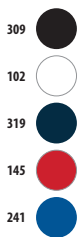

	XS	S	M	L	XL	XXL	3XL	4XL
A/B	67/44	69/47	71/50	73/53	75/56	77/59	79/62	81/65

100 100 **13,1 KG**  
55 X 41 X 32 CM

**jaspeados**

**unicolor**

**CÓDIGOS COLORES SOLO Group**

102 Blanco      145 Rojo      241 Azul royal      264 Verde botella      319 French marino      348 Antracita mezcla <sup>(1)</sup>      400 Naranja  
143 Rosa cremoso      222 Denim jaspeado <sup>(1)</sup>      258 Azul cielo jaspeado <sup>(2)</sup>      309 Negro profundo      342 Gris puro      350 Gris mezcla <sup>(4)</sup>