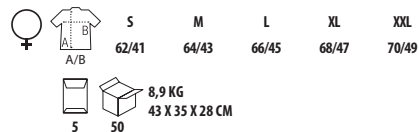

SOL'S PATRIOT

Women 01407

STANDARD
100
CQ 1094/1
IFTH
www.oeko-tex.com

Polo cuello bandera

PIQUÉ 200

100% algodón Ringspun