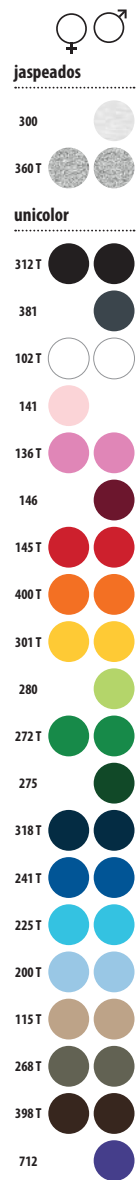

ALGODÓN PEINADO 210 G/M²

POLOS

SOL'S PEOPLE
11310

Polo manga corta

PIQUÉ 210

100% algodón peinado Ringspun

♀		S	M	L	XL	XXL	3XL*
	A/B	61/43	63/46	65/49	67/52	69/55	71/58

*Talla disponible en algunos colores

SOL'S SPRING II
11362

Polo manga corta

PIQUÉ 210

100% algodón peinado Ringspun

♂		S	M	L	XL	XXL	3XL*	4XL*	5XL*
	A/B	70/50	72/53	74/56	76/59	79/62	83/66	87/70	91/74

*Talla disponible en algunos colores

CÓDIGOS COLORES SOLO Group

102 Blanco	141 Rosa pálido	200 Azul cielo	268 Caqui	280 Verde manzana	318 Azul marino	381 Gris ratón
115 Arena	145 Rojo	225 Azul atolón	269 Army	300 Ash ⁽¹⁾	319 French marino	398 Chocolate
136 Rosa orquidea	146 Burdeos	235 Azul duck	272 Verde pradera	301 Amarillo	321 Aqua	400 Naranja
140 Fucsia	147 Rosa	241 Azul royal	275 Verde golf	312 Negro	360 Gris mezcla ⁽²⁾	712 Morado oscuro

(1) Ash : 98 % algodón / 2 % viscosa - (2) Gris mezcla : 85 % algodón / 15 % viscosa